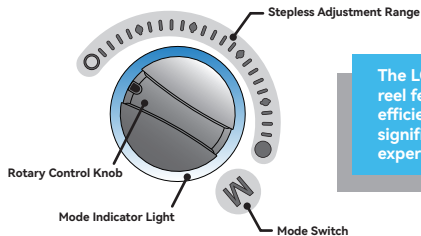

LOONGZE DBC-1智能渔轮使用了更加简洁高效的交互模块，有效提升了智能渔轮的交互体验。

The LOONGZE DBC-1 smart fishing reel features a more streamlined and efficient interaction module, significantly enhancing the user experience of the smart fishing reel.

## 刹车档位无极调节

- 旋钮在该范围内可对刹车档位进行无极调节
- ○ 为最小刹车档位，● 为最大刹车档位

## 模式切换调节

- 将旋钮旋转至 M 位置，抛投一次，会在“远投”及“练习”模式间切换。
- “远投模式”抛投时彩灯闪烁 ○，“练习模式”抛投时蓝灯闪烁 ○。

注：指针在“最小档位”○，“最大档位”●以及 M 位置时，会有明显段落感。

## Braking Level Setting

- The rotary knob allows for stepless adjustment of the braking level within this range
- ○ The minimum braking level, ● The maximum braking level