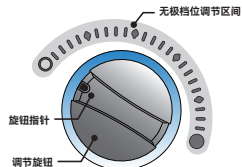

LOONGZE DBC-1智能渔轮使用了更加简洁高效的交互模块，有效提升了智能渔轮的交互体验。

The LOONGZE DBC-1 smart fishing reel features a more streamlined and efficient interaction module, significantly enhancing the user experience of the smart fishing reel.

## 刹车档位无极调节

- 旋钮在该范围内可对刹车档位进行无极调节
- ○ 为最小刹车档位，● 为最大刹车档位

## 模式切换调节

- 将旋钮旋转至 M 位置，抛投一次，会在“远投”及“练习”模式间切换。
- “远投模式”抛投时彩灯闪烁 ○，“练习模式”抛投时蓝灯闪烁 ○。

注：指针在“最小档位”○，“最大档位”●以及 M 位置时，会有明显段落感。

## Braking Level Setting

- The rotary knob allows for stepless adjustment of the braking level within this range
- ○ The minimum braking level, ● The maximum braking level