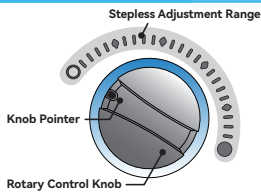

## 刹车档位无极调节

- 旋钮在该范围内可对刹车档位进行无极调节
- ○ 为最小刹车档位，● 为最大刹车档位

## 模式切换调节

- 将旋钮旋转至 M 位置，抛投一次，会在“远投”及“练习”模式间切换。
- “远投模式”抛投时彩灯闪烁 ○，“练习模式”抛投时蓝灯闪烁 ○。

注：指针在“最小档位”○，“最大档位”●以及 M 位置时，会有明显段落感。

## Braking Level Setting

- The rotary knob allows for stepless adjustment of the braking level within this range
- ○ The minimum braking level, ● The maximum braking level

Note: When the pointer is at the "minimum level"○, "maximum level"●, and the "M" position, there will be a distinct tactile sensation.