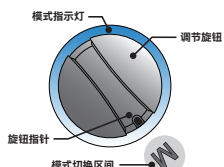

LOONGZE DBC-1智能渔轮使用了更加简洁高效的交互模块，有效提升了智能渔轮的交互体验。

The LOONGZE DBC-1 smart fishing reel features a more streamlined and efficient interaction module, significantly enhancing the user experience of the smart fishing reel.

## 刹车档位无极调节

- 旋钮在该范围内可对刹车档位进行无极调节
- ○ 为最小刹车档位，● 为最大刹车档位

## 模式切换调节

- 将旋钮旋转至 M 位置，抛投一次，会在“远投”及“练习”模式间切换。
- “远投模式”抛投时彩灯闪烁 ○，“练习模式”抛投时蓝灯闪烁 ○。

注：指针在“最小档位”○，“最大档位”●以及 M 位置时，会有明显段落感。

## Braking Level Setting

- The rotary knob allows for stepless adjustment of the braking level within this range
- ○ The minimum braking level, ● The maximum braking level